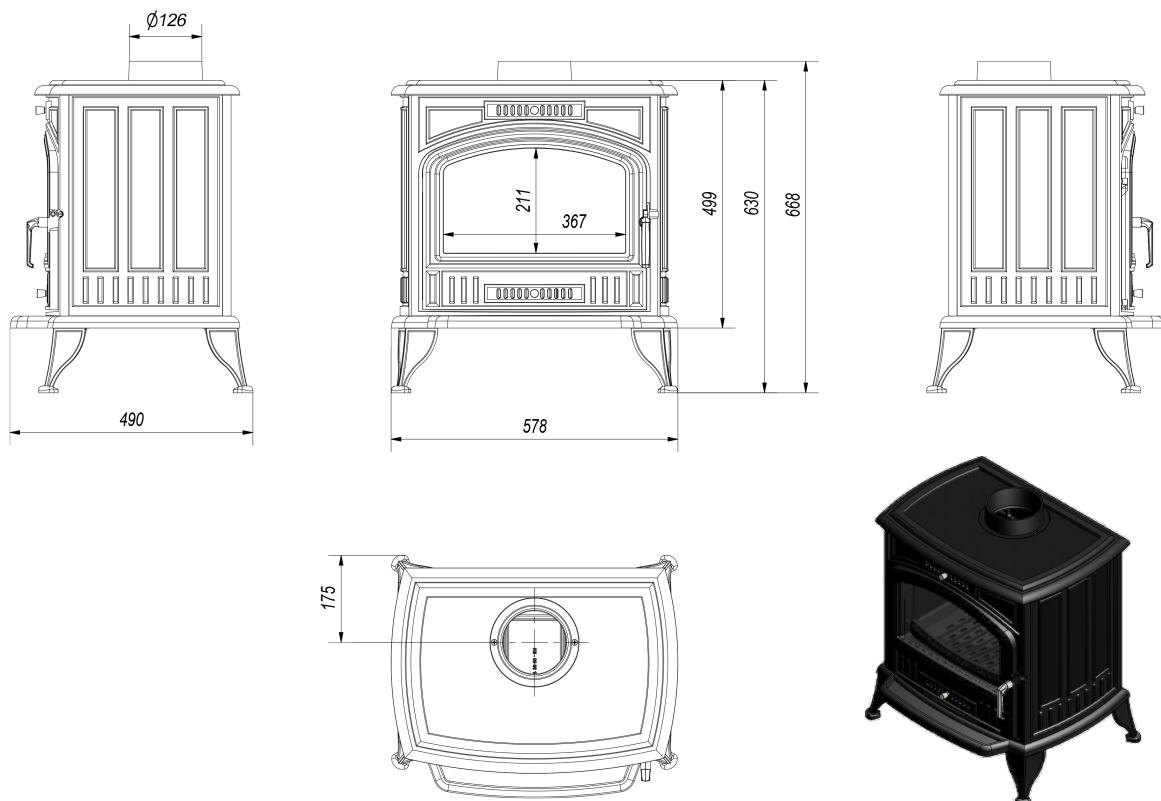

ADDITIONAL OPTIONS

Růžice 150	1,87 €
Element z černého plechu roura 150/05	24,77 €
Element z černého plechu roura 150/1	35,28 €
Koleno pohyblivé 150/90	35,04 €
Těsnění do základů 1 bm	4,51 €