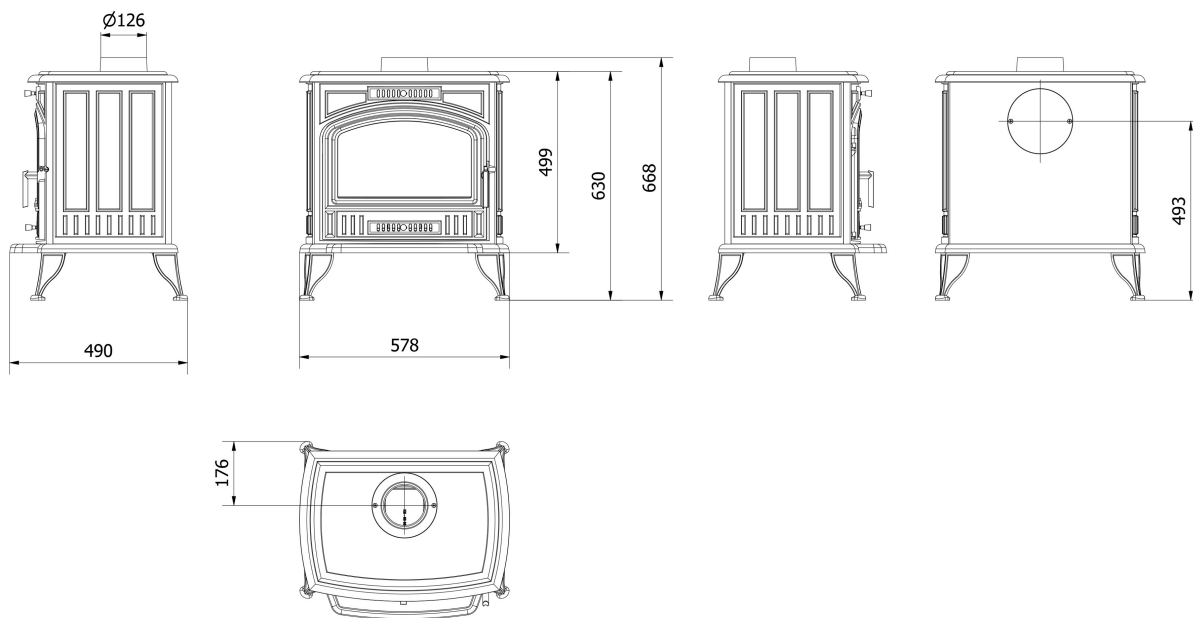

ADDITIONAL OPTIONS

Těsnění do základů 1 bm	4,51 €
KOŠ W na dřevo	57,95 €
Oválný koš na dřevo	119,16 €
KOŠ X na dřevo	57,95 €
Žáruvzdorná deska 5 ks	79,91 €